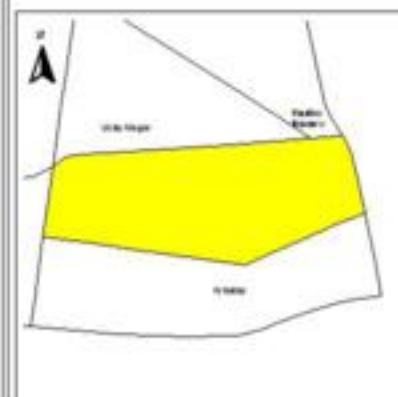

EVALUA DF
Consejo de Evaluación del
Desarrollo Social del
Distrito Federal

ÍNDICE DE DESARROLLO SOCIAL

Delegación: Cuauhtémoc
Colonia: Ampliación Asturias
Grado de desarrollo: Medio

Grado de Desarrollo Social

-  Muy bajo
-  Bajo
-  Medio
-  Alto
-  Sin dato

0.04 0 0.04 0.08 Kilómetros

Fuente: Elaboración propia con datos de Seduvi e INEGI